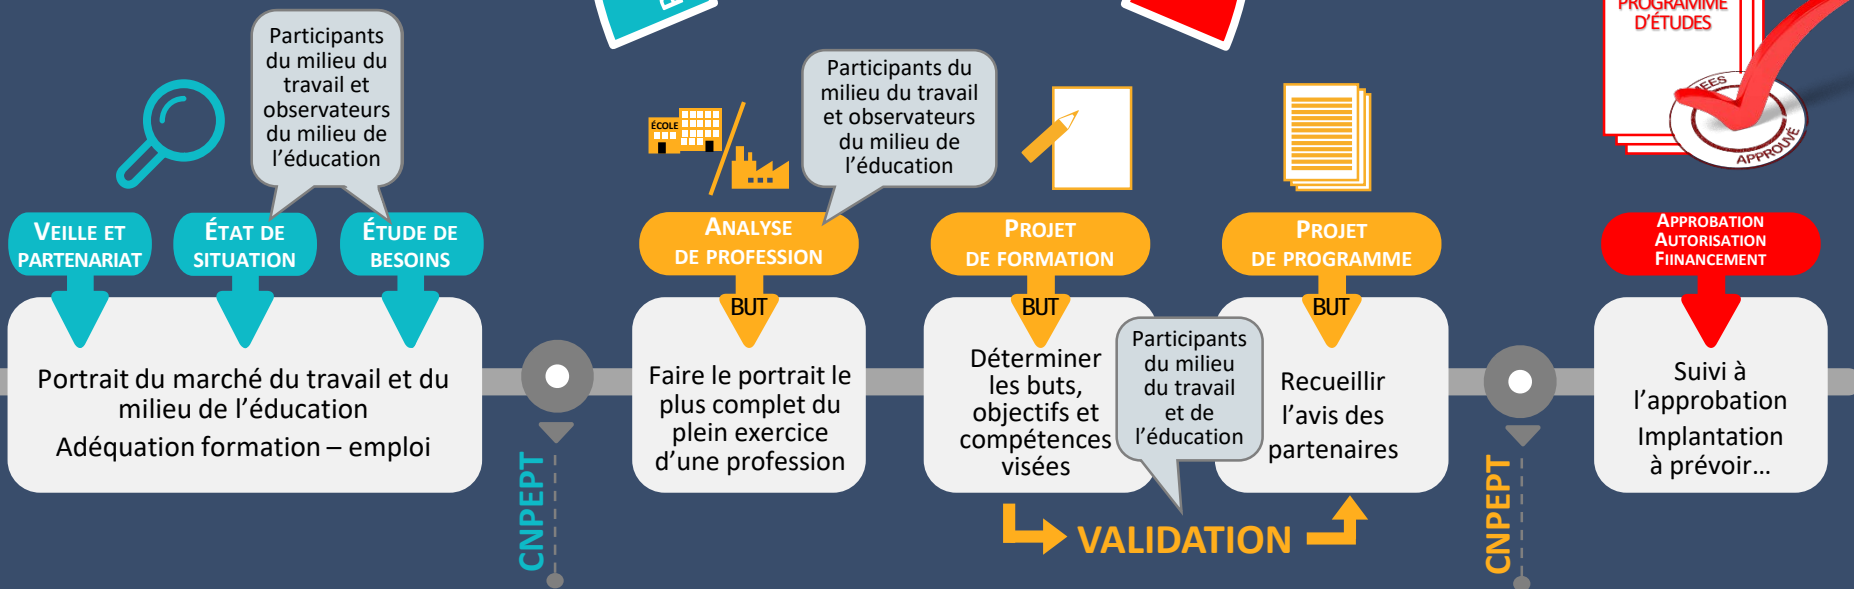

PROCESSUS D'ÉLABORATION DES PROGRAMMES D'ÉTUDES

5^e journée nationale des agents de liaison
7 décembre 2018
Québec

PROCESSUS D'ÉLABORATION DES PROGRAMMES D'ÉTUDES

CONSULTATION PÉRIODIQUE DES PARTENAIRES DU MILIEU DE L'ÉDUCATION ET DU MONDE DU TRAVAIL

ACTIVITÉS DE PLANIFICATION

- Étude des besoins (ADL)
- État de situation (ADL)
- Document d'orientation

CNPEPT

ÉLABORATION DU PROGRAMME PAR COMPÉTENCES

- Analyse de profession (ADL)
- Projet de formation
- Projet de programme d'études
- Validation du projet de formation ou du programme d'études (ADL)
- Incidences financières